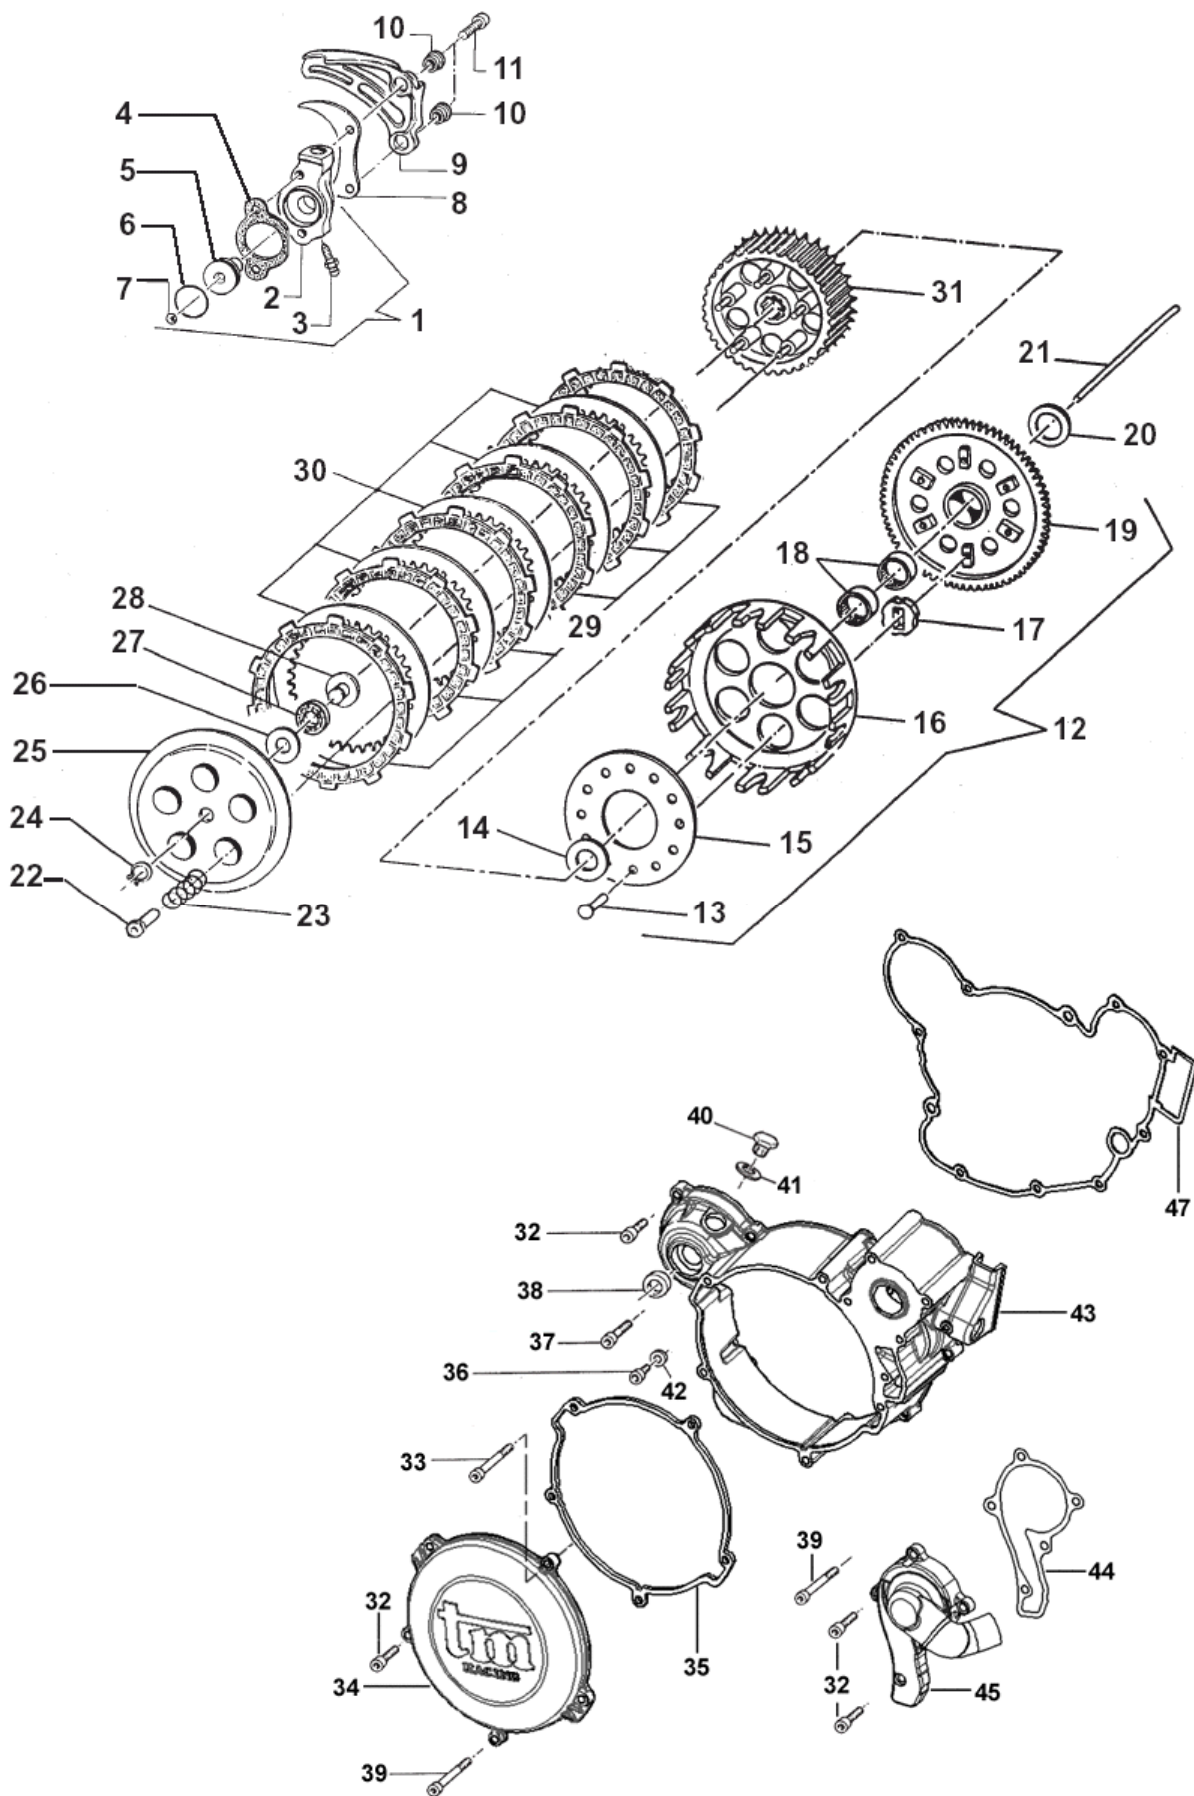

Tav. 02 – FRIZIONE

Pos	Codice	Q.tà	NEW	Descrizione	Pos	Codice	Q.tà	Descrizione
1	30206	-		COPERCHIO FRIZ. IDR. CPL* Hydraulic clutch pump Assy.	36	49480	1	VITE TCEI 6 X 10 Screw
2	30205	1		COPERCHIO FRIZ. IDR. NUDO Cover, Hydraulic clutch	37	49477	1	VITE TCEI 5 X 25 Screw
3	35264	1		VITE SPURGO Screw	38	04005	1	PARAOLIO 15 X 24 X 7 Oil seal
4	05509	1		GUARNIZIONE COPERCHIO Gasket	39	49595	3	VITE TCEI 5 X 80 Screw
5	35125	1		PISTONE POMPA Piston, clutch	40	49300	1	TAPPO CARICO OLIO Oil plug
6	12258	1		O-RING PISTONE O-Ring	41	49103	1	RONDELLA TAPPO Washer
7	19052	1		SFERA Ball	42	49103	1	RONDELLA ALLUMINIO Washer
8	40022	1		PROTEZIONE ERGAL Protection, Aluminum	43	30186	1	COPERCHIO INTERNO FRIZIONE Clutch Cover, Internal
9	40023.2	1		PROTEZIONE PLASTICA Protection, Plastic	46	05528	1	GUARNIZIONE POMPA ACQUA Gasket, water pump
10	26212	2		BOCCOLINA Ø 6 Collar	45	30194.06	1	COPERCHIO POMPA ACQUA Cover, Water pump
11	49486	2		VITE TCEI 6 X 30 Screw	47	05527	1	GUARNIZIONE COPERCHIO INTERNO Gasket, internal clutch cover
12	40409	-		COPPIA PRIMARIA CPL** Primary gear Assy**				
13	49200	6		CHiodo Ø 5 Stud			*	Completo di Pos: 2+3+4+5+6+7
14	48002	1		SPESSORE 30 X 18 X 3 Spacer			**	Completo di Pos: 13+14+15+16+17+18+19
15	35020	1		DISCO BATTUTA GOMMINI Plate				
16	25000	1		CAMPANA FRIZIONE Clutch Basket				
17	21005	6		GOMMINO PARASTRAPPI Rubber				
18	19013	2		GABBIA A RULLI 20 X 24 X 12 Needle cage				
19	40402	1		COPPIA PRIMARIA Z 63 Primary gear				
20	48003	1		SPESSORE 30 X 20 X 2 Spacer				
21	35043	1		ASTINA FRIZIONE (200.8mm) Clutch rod				
22	49053.01	5		DADO FRIZIONE Nut, clutch spring				
23	16020	5		MOLLA FRIZIONE Spring, clutch				
24	49211	1		SEEGER Snap ring				
25	35015	1		PIATTO SPINGIDISCO Plate, clutch pressure				
26	19021	1		RONDELLA AS 1024 Washer				
27	19020	1		GABBIA A RULLI RADIALE AXK 1024 Needle cage				
28	26001	1		REGGISPINTA Lifter, clutch				
29	35012	8		DISCO FRIZIONE GUARNITO Clutch plate				
30	35019	7		DISCO FRIZIONE ACCIAIO 1 mm Plate, steel				
31	25099	1		TAMBURELLO Clutch center				
32	49476	12		VITE TCEI 5 X 20 Screw				
33	49594	1		VITE TCEI 5 X 85 Screw				
34	30187	1		COPERCHIO ESTERNO FRIZIONE Clutch Cover, External				
35	05526	1		GUARNIZIONE COPERCHIO ESTERNO Gasket, EXTERNAL clutch cover				