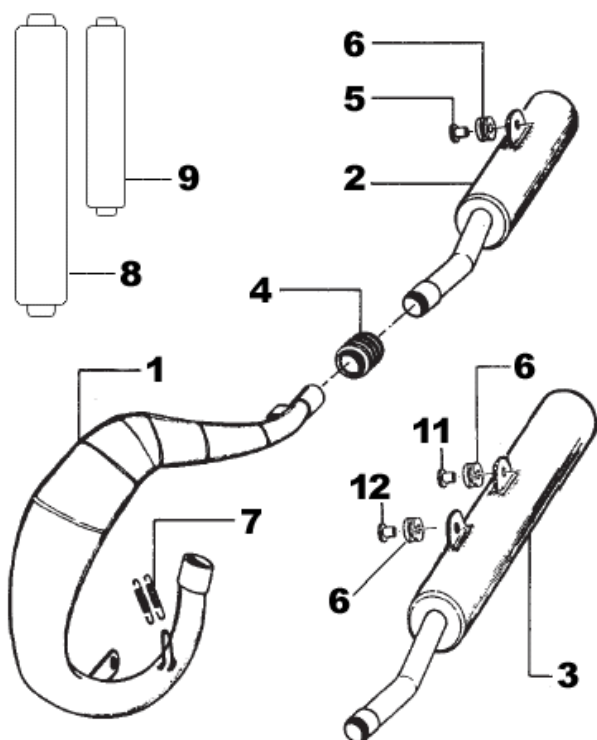

Tav. 06 SILENZIATORE - MARMITTA

Pos	Codice	Q.tà	Note	Descrizione
1	27043.08	1		MARMITTA HGS CROSS Pipe
	27125.08	1		MARMITTA HGS CROMATA ENDURO Pipe
2	27123.08	1		SILENZIATORE CROSS Silencer, Cross
3	27069.08	1		SILENZIATORE ENDURO Silencer, Cross
4	21019	1		GOMMINO Rubber (silencer/pipe)
5	26073	1		BOCCOLA SILENZIATORE Collar
6	21008	1/2		GOMMINO SILENZIATORE Rubber, silencer
7	16003	2		MOLLA SCARICO Spring
8	27116	-		CARTUCCIA LANA RICAMBIO END. Spare Wool (Enduro)
9	27124	-		CARTUCCIA LANA RICAMBIO CROSS Spare Wool (Cross)
11/12	26073	1/2		BOCCOLA SILENZIATORE ENDURO Collar (Enduro)