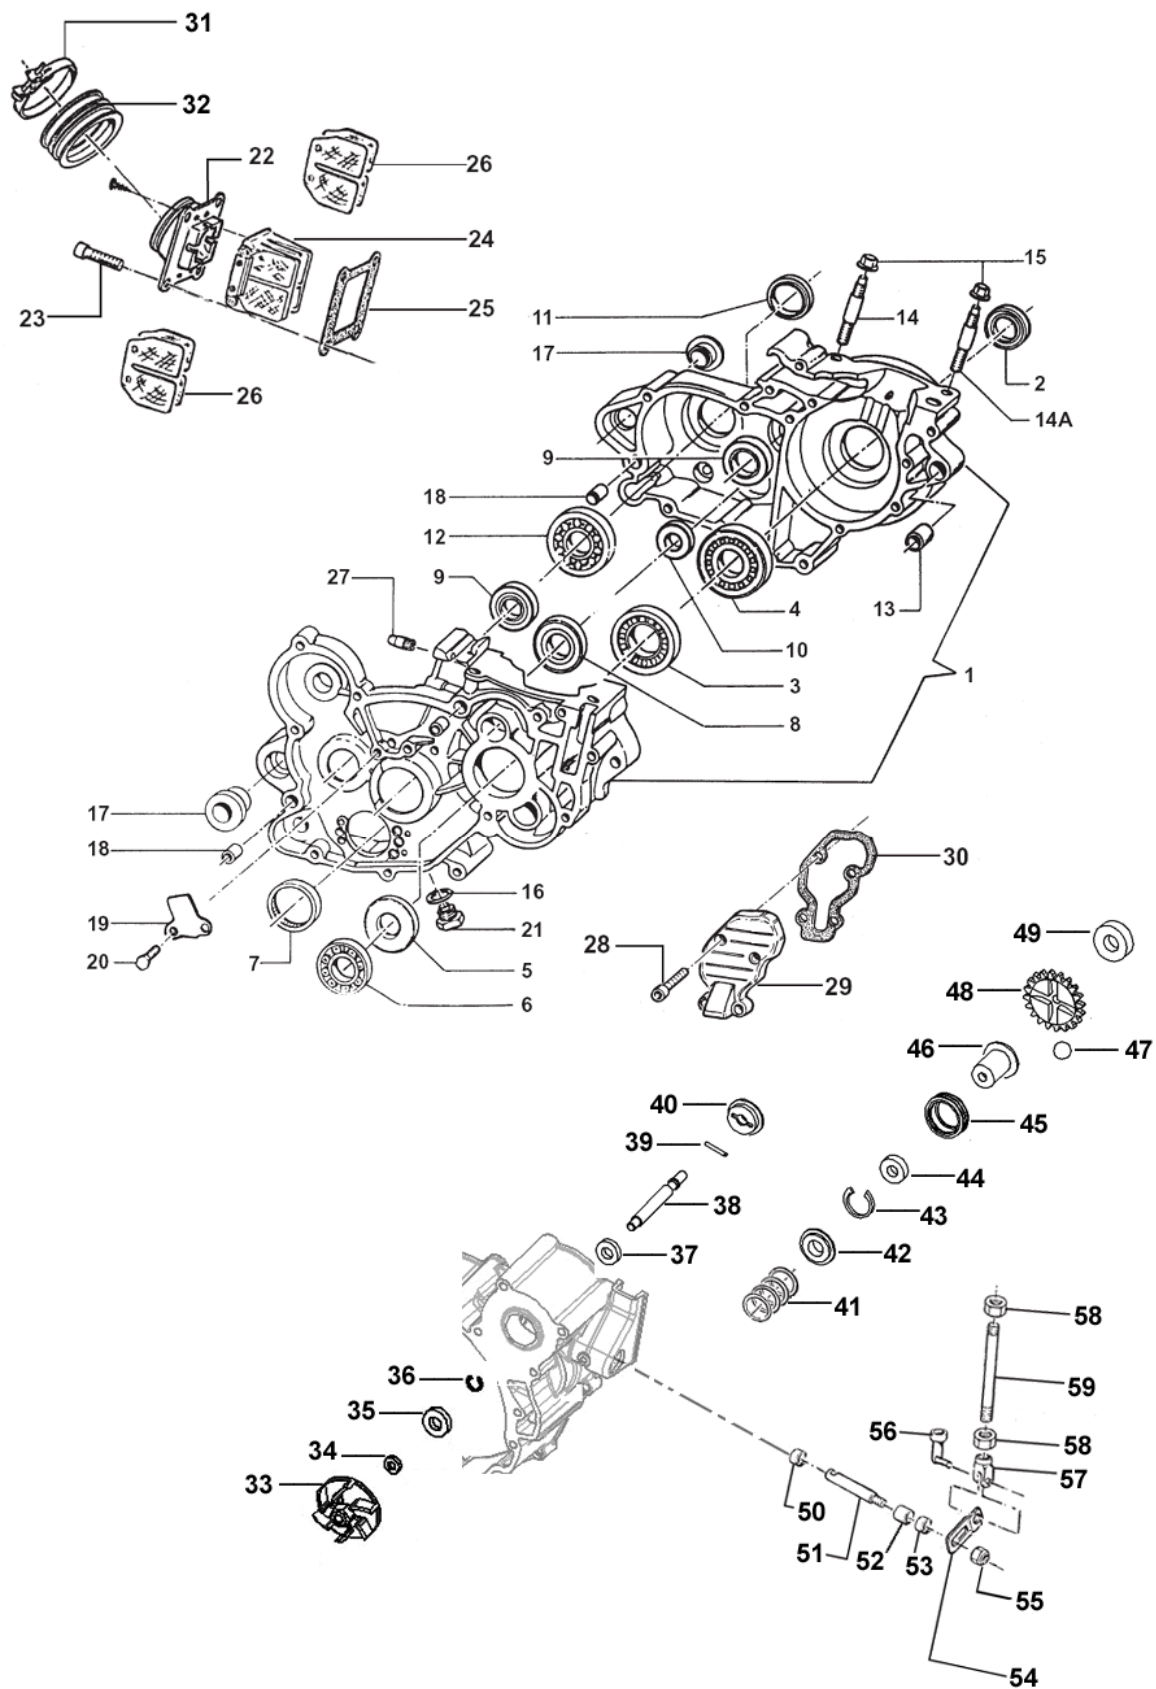

Tav. 03 – BASAMENTO MOTORE - CENTRIFUGA

Pos	Codice	Q.tà	144cc	Descrizione	Pos	Codice	Q.tà	144cc	Descrizione
1	30144.08	1	144cc	BASAMENTO MOTORE 144 Crankcase 144	35	04017	1		PARAOLIO CENTRIFUGA 06 – 8 X 22 X 7 Oil seal
2	04000	1		PARAOLIO 20 X 35 X 7 Oil seal	36	49215	1		SEEGER POMPA ACQUA I 22 Snap Ring
3	03004	1		CUSCINETTO 6205 C4 Bearing	37	03014	1		CUSCINETTO POMPA SCHERMATO 608 Z C3 Bearing
4	03003	1		CUSCINETTO 63/22 C4 Bearing	38	28004	1		ALBERINO POMPA CENTRIFUGA 2006 Shaft, water pump
5	04016	1		PARAOLIO 20 X 40 X 9 Oil seal	39	F19503	1		RULLINO D.3 X 13.8 Pin
6	03001	1		CUSCINETTO 6204 C4 Bearing	40	48027	1		RONDELLA GIUDA MOLLA POSTERIORE Cap, spring
7	19041	1		GABBIA A RULLI DHK 35/12 Needle cage	41	16018	1	144cc	MOLLA PER CENTRIFUGA Spring
8	03011	1		CUSCINETTO A.P. 6204 Z C3 Bearing	42	48025	1		RONDELLA GUIDA MOLLA ANTERIORE Cap, spring
9	03009	2		CUSCINETTO 6202 Z C3 Bearing	43	49263	1		SEEGER I 24 Snap ring
10	03012	1		CUSCINETTO DESMODROMICO 6001 2RS Bearing	44	03022	1		CUSCINETTO CENTRIFUGA – 61901 Bearing
11	04003	1		PARAOLIO PIGNONE 26 X 37 X 7 Oil seal	45	40054	1		RUOTA DENTATA CUSCINETTO CENTRIFUGA Gear, ball spin bearing
12	03010	1		CUSCINETTO 6204 C3 Bearing	46	40053	1		BUSSOLA PER CENTRIFUGA Bush
13	26043	1		GRANO CARTER 14 X 14 Dowel	47	19054	4		SFERA Ø 12 Ball
14	49027	2		PRIGIONIERO 8 X 58 Stud	48	40057	1		INGRANAGGIO VALVOLA CENTRIFUGA Gear, ball spin
14A	49020	2		PRIGIONIERO 8 X 48 Stud	49	03025	1		CUSCINETTO POMPA ACQUA – 626 C3 Bearing
15	49640	4		DADO M 8 FLANGIATO CHIAVE 12 Nut, flange	50	19048	1		ASTUCCIO A RULLI HK 0608 Bearing
16	49103	1		RONDELLA TAPPO Washer	51	28005	1		ALBERINO RINVIO VALVOLA SCARICO Shaft, power valve return
17	26032	2		BOCCOLA Ø 16 Collar	52	19044	1		GABBIA A RULLI HK 1210 AA Needle cage
18	26044	3		GRANO CENTRAGGIO 10 X 13.6 Dowel	53	F04354	1		PARAOLIO 12 X 16 X 3 Oil Seal
19	26023	1		PIASTRINO CONVOGLIATORE OLIO Plate, oil conveyor	54	28043	1		PIASTRINO INFERIORE VALV. 2006 Plate, lower
20	49440	2		VITE TE 6 X 14 Screw	55	49701	1		DADO FLANGIATO M 5 Nut, flange
21	49301	1		TAPPO OLIO CON CALAMITA Oil plug with magnet	56	49042	2		MOLLA BLOCCA FORCHETTINA Spring
22	30316.08	1		CONVOLGIATORE PACCO V-FORCE 3 Manifold	57	49041	2		FORCHETTINA M 4 Fork
23	49484	4		VITE TCEI 6 X 20 Screw	58	49630	2		DADO M 4 Nut
24	20061	1		PACCO LAMELLARE V-FORCE 3 Reeds box V-Force	59	28044	1		ASTINA VALVOLA 125 2006 Rod
25	05277	1		GUARNIZIONE PACCO LAMELLARE Gasket, reeds box	60	49593	1		VITE M 4 X 8 Screw
26	20074	-		KIT LAMELLE RICAMBIO V-FORCE-3 Spare reeds, V-Force					
28	49474	3		VITE TCEI 5 X 16 Screw					
29	30213	1	144cc	COPERCHIO LEVERAGGI Cover					
30	05529	1	144cc	GUARNIZIONE Gasket					
31	51004	2		FASCETTA Band					
32	13009	1		COLLETTORE ASPIRAZIONE Intake manifold					
33	28009	1		GIRANTE POMPA ACQUA Impeller					
34	49689	1		RONDELLA 6 X 12 SP. 1.2 Washer