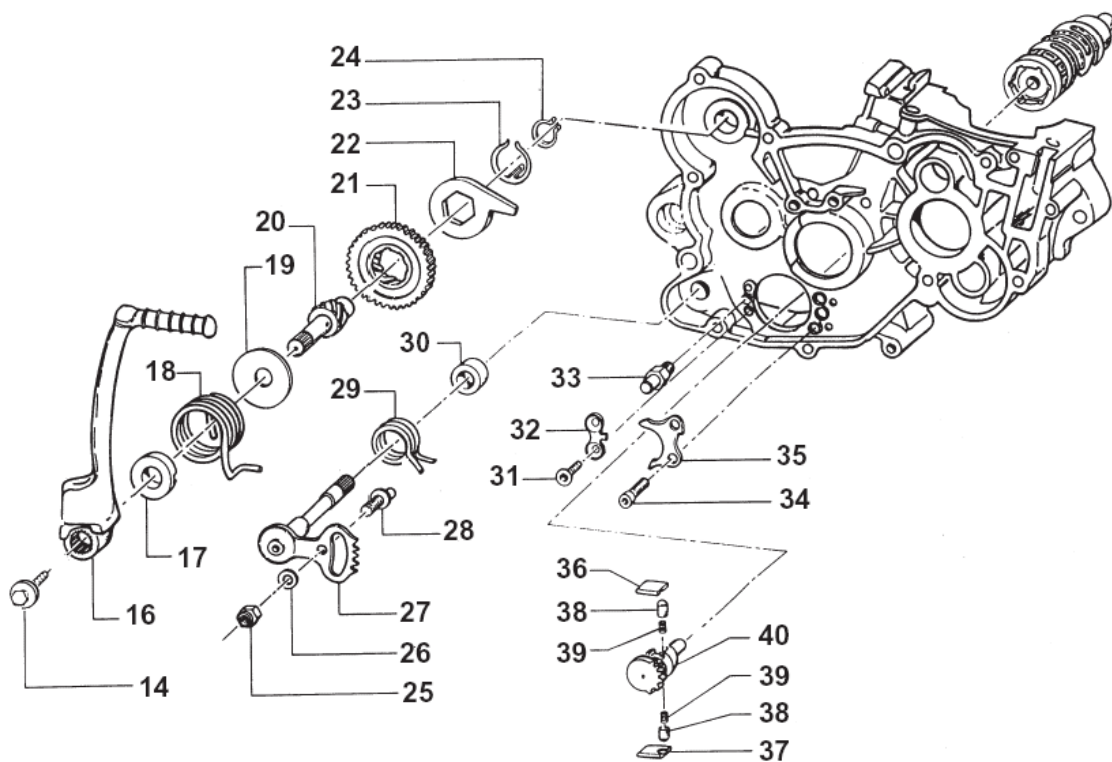

Tav. 04 – FORCHETTE CAMBIO – MESSA IN MOTO

Pos	Codice	Q.tà	'09	Descrizione	Pos	Codice	Q.tà	Descrizione
1	43043	1		LEVA CAMBIO Gear lever	33	26051	1	BATTUTA FISSA Pin
2	49212	1		SEEGER Snap ring	34	49483	2	VITE TCEI 6 X 16 Screw
3	49610	2		RONDELLA ACCIAIO Ø 6 Washer	35	26021	1	PIASTRINO RIENTRO CRICCHETTI Plate, ratchet
4	49411	1		VITE TE 6 X 20 Screw	36	26060	1	CRICCHETTO CAMBIO SUPERIORE Ratchet, upper
5	F33306	2	'09	FORCHETTA ALBERO SECONDARIO Fork, countershaft	37	26061	1	CRICCHETTO CAMBIO INFERIORE Ratchet, lower
	F33314	2	Opt.	FORCHETTA ALBERO SEC. CROMATA Fork, countershaft Chromed	38	26062	2	PUNTALE Plunger
6	33256	1		PERNO FORCHETTA A.S. Shaft, countershaft fork	39	16012	2	MOLLA PUNTALE Spring
7	33002	1	'09 END	ALBERO DESMODROMICO ENDURO Drum	40	40310	1	INGRANAGGIO PORTACRICCHETTI Shifter gear
	33003	1	'09 MX	ALBERO DESMODROMICO CROSS Drum				
8	33014	1	'09	FORCHETTA ALBERO PRIMARIO Fork, mainshaft				
	33016	1	Opt.	FORCHETTA ALBERO PRIM. CROMATA Fork, mainshaft Chromed				
9	33255	1		PERNO FORCHETTA ALBERO PRIMARIO Shaft, mainshaft fork				
10	49485	1		VITE TCEI 6 X 25 Screw				
11	16011	1		MOLLA BLOCCAMARCE Spring				
12	26007	1		DISTANZIALE MOLLA Spacer, spring				
13	26063	1		PIASTRINO BLOCCAMARCE Stopper comp.				
14	49368	1		VITE TE F/R 6 X 10 Screw				
16	43038	1		LEVA M/M Kick starter lever				
17	26005	1		DISTANZIALE Spacer				
18	16008	1		MOLLA M/M Spring, kick starter				
19	48008	1		RONDELLA ALBERO M/M washer				
20	28051	1		ALBERO M/M Shaft, kick start				
21	40350	1		INGRANAGGIO SCORREVOLE M/M Sliding gear, kick starter				
22	26254	1		BATTUTA M/M Kick starter stopper				
23	16006	1		MOLLA Spring				
24	49214	1		SEEGER Snap ring				
25	49638	1		DADO M6 ALTO AUTOBLOCCANTE Nut				
26	49603	1		RONDELLA 6 X 13 Washer				
27	28100	1		ALBERO COMANDO Shaft, gearshift				
28	26050	1		BATTUTA ECCENTRICA Pin				
29	16009	1		MOLLA RITORNO LEVA CAMBIO Spring, gear lever				
30	26006	1		DISTANZIALE MOLLA LEVA CAMBIO Spacer, gear lever spring				
31	49405	2		VITE TSEI 6 X 20 UMB. Screw				
32	26022	1		PIASTRINO FINE CORSA Plate