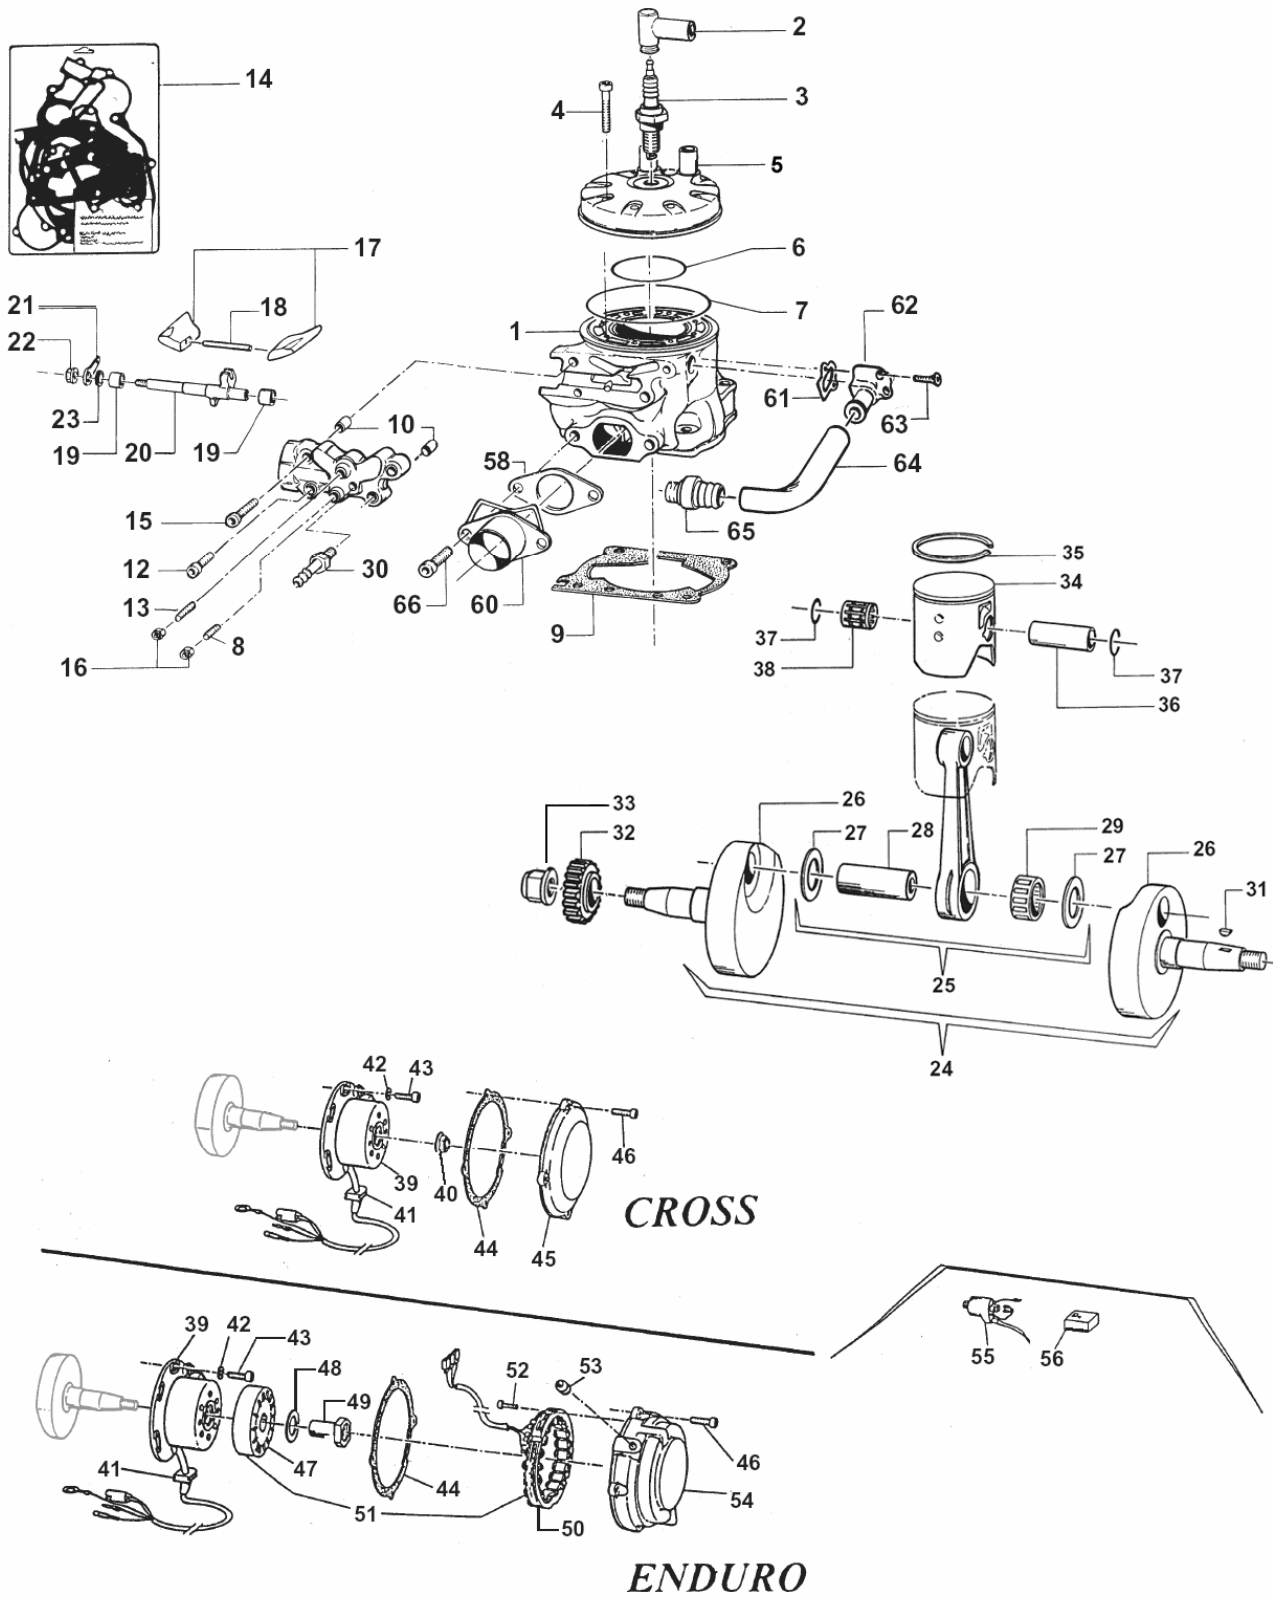

Tav. 01 - CILINDRO - PISTONE - ACCENSIONE

Pos	Codice	Q.tà	144cc	Descrizione	Pos	Codice	Q.tà	144cc	Descrizione
1	01038	1	144cc	CILINDRO 144cc Mx/End NUDO Cylinder (without power valve)	32	40303	1		PIGNONE COPPIA PRIMARIA Z 19 Gear, primary drive
	01041	-	144cc	CILINDRO 144cc Mx/End CPL Cylinder Assy. *	33	49094	1		DADO M14 X 1.25 Nut
2	21017	1		PIPETTA CANDELA NGK Cap. spark plug	34	10144.94	-	144cc	PISTONE 144cc 55.94 CPL* Piston 144cc 55.94 Comp.*
3	06011	1		CANDELA NGK BR 9 EG Spark plug		10144.95	-	144cc	PISTONE 144cc 55.95 CPL* Piston 144cc 55.94 Comp.*
4	49487	8		VITE TCEI 6 X 35 Screw	35	11065	1	144cc	SEGMENTO 144cc Ring 144cc, piston
5	02021	1	144cc	TESTA 144cc Cpl Head, assy	36	09008	1	144cc	SPINOTTO Pin
6	12003	1		O-RING PICCOLO O-ring, Small	37	09004.1	2	144cc	ANELLINI FERMA SPINOTTO Clip, piston pin
7	12004	1		O-RING GRANDE O-ring, Big	38	19034	1		GABBIA SPINOTTO Top end bearing
8	49706	1		GRANO 5 X 16 Grub screw	39	15200	1		GENERATORE KOKUSAN Generator kokusan
9	05498	-		GUARNIZIONE BASE CILINDRO 0.05 mm Gasket 0,05 Cylinder	40	49657	1		DADO ACCENSIONE CROSS Flange Nut, CROSS
	05499	-		GUARNIZIONE BASE CILINDRO 0.1 mm Gasket 0,1 Cylinder	41	21004	-		GOMMINO PASSACAVO Rubber
	05505	-		GUARNIZIONE BASE CILINDRO 0.2 mm Gasket 0,2 Cylinder	42	49603	2		RONDELLA 6 X 12 Washer
	05506	1		GUARNIZIONE BASE CILINDRO 0.3 mm Gasket 0,3 Cylinder	43	49484	2		VITE TCEI 6 X 20 Screw
	05507	-		GUARNIZIONE BASE CILINDRO 0.4 mm Gasket 0,4 Cylinder	44	05516	1		GUARNIZIONE COP. ACCENSIONE Gasket, ignition cover
	05508	-		GUARNIZIONE BASE CILINDRO 0.5 mm Gasket 0,5 Cylinder	45	30211	1		COPERCHIO ACCENSIONE CROSS Cover, ignition for Cross
10	26041	2		GRANO CENTRAGGIO 7 X 8 Pin, dowel	46	49477	4		VITE TCEI 5 X 25 Screw
11	-----	-		RICAMBIO NON DISPONIBILE Spare not available	47	15103	-		ROTORE DUCATI Ducati rotor
12	49474	2		VITE TCEI 5 X 16 Screw	48	49618	1		RONDELLA ACCIAIO 18 Washer
13	49703	1		GRANO 5 X 20 Grub screw	49	49061	1		DADO ACCENSIONE ENDURO Nut, Enduro
14	05617	-		KIT GUARNIZIONI + O-RING 2006 Gaskets kit + O-ring	50	15102	-		STATORE DUCATI Ducati stator
15	49476	2		VITE TCEI 5 X 20 Screw	51	15100	1		ALTERNATORE DUCATI (15102+15103) A.C. Generetor
16	49633	2		DADO M5 AUTOBLOCCANTE BASSO Nut	52	49470	2		VITE 4 x 12 Screw
17	22144	1	144cc	VALVOLA GHIGLIOTTINA (COPPIA) Power valve (left + right)	53	21007	1		GOMMINO PASSACAVO Rubber
18	19025	1		PERNO VALVOLA Pin, power valve	54	30210	1		COPERCHIO ACCENSIONE ENDURO Cover, ignition for Enduro
19	19045	2		GABBIA A RULLI HK 0810 Bearing, shaft	55	15206	1		BOBINA KOKUSAN Coil kokusan
20	28026	1		ALBERINO COMANDO VALVOLA Shaft, power valve	56	15109	1		REGOLATORE Voltage regulator
21	28039	1		PIASTRINO SUPERIORE Plate, upper	58	05107	1		GUARNIZIONE COLLETTORE SCARICO Gasket, Ex. manifold
22	49701	1		DADO M5 FLANGIATO Nut, flange	59	26039	1		FLANGIA COLLETTORE Flange, manifold
23	04006	1		PARAOILIO 8 X 12 X 3 Oil seal	60	13017	1		COLLETTORE SCARICO Exhaust manifold
24	18178	-	144cc	ALBERO MOTORE Mx/End 144ccCPL Crankshaft Comp.	61	05525	1		GUARNIZIONE RACCORDO ACQUA Gasket, water joint
25	18145	-	144cc	BIELLA COMPLETA 144cc Rod Kit	62	28011	1		RACCORDO ACQUA Water joint
26	18177	-	144cc	COPPIA SEMIALBERI Mx/End Crank (left + right)	63	49397	2		VITE TSEI 5 X 25 Screw
27	18248	2		RONDELLA ARGENTATA Silver washer	64	21025	1		MANICOTTO ACQUA Water hose
28	18079	1		ASSE ACCOPPIAMENTO Ø 24 Pin, connecting rod	65	F28515	1		RACCORDO ACQUA INFERIORE Water Joint, lower
29	17072	1		GABBIA ARGENTATA Ø 24 Silver Bearing	66	49500	2		VITE TCEI 8 X 20 Screw