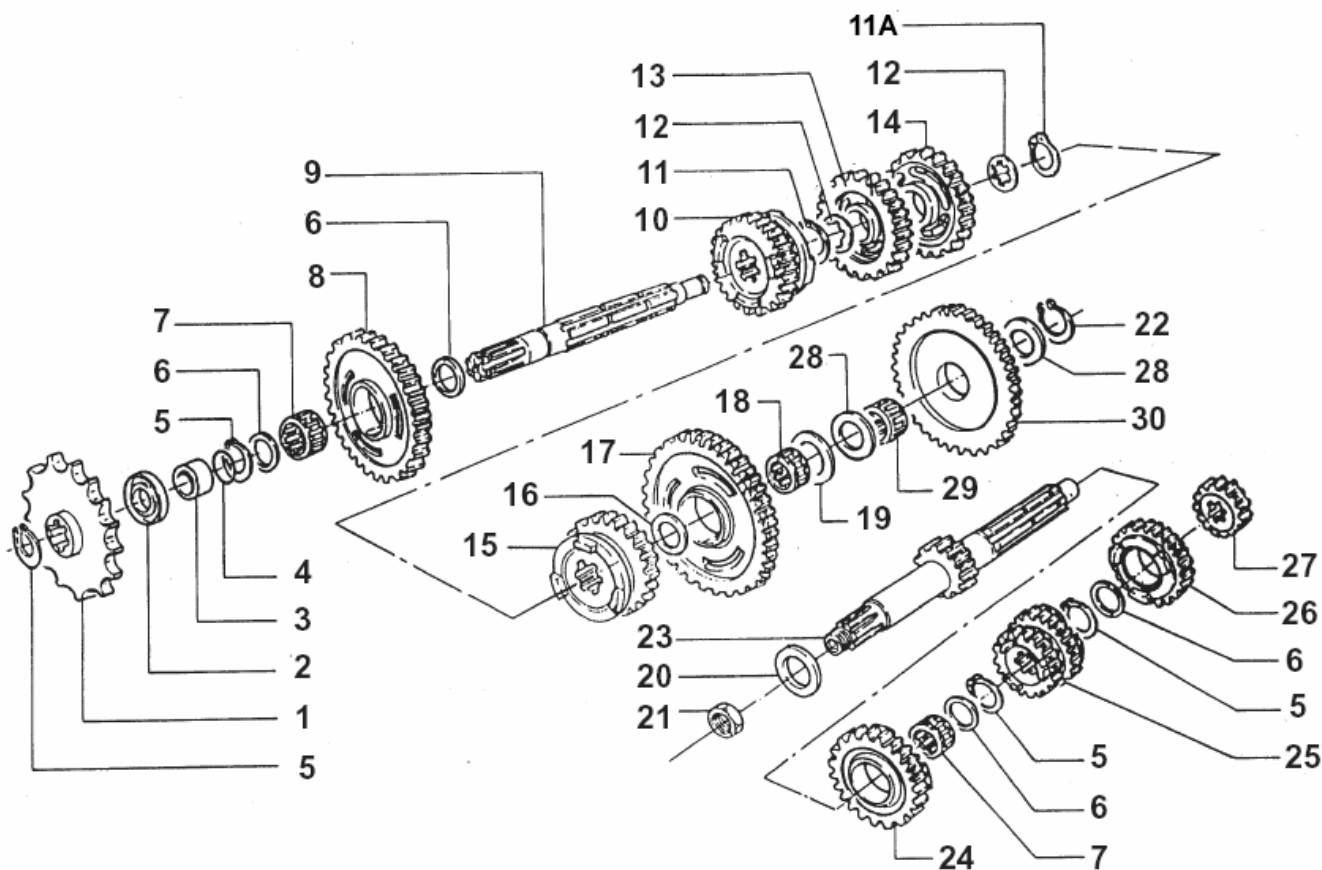

Tav. 05 – CAMBIO CROSS/ENDURO

Cambio CROSS (Gear Box CROSS)				
5 MARCE – 5 GEARS				
	Primario (Mainshaft)		Secondario (Countershaft)	
Marcia (Gear)	Denti (Teeths)	Codice (Code)	Denti (Teeths)	Codice (Code)
1^	14	40700	32	40707
2^	16	40701	29	40708
3^	18	40702	27	40709
4^	20		25	40710
5^	22	40440	24	40510
6^	--	26113	--	40519

Cambio ENDURO (Gear Box ENDURO)				
	Primario (Mainshaft)		Secondario (Countershaft)	
Marcia (Gear)	Denti (Teeths)	Codice (Code)	Denti (Teeths)	Codice (Code)
1^	13	40699	32	40706
2^	16	40701	29	40708
3^	18	40702	27	40709
4^	20		25	40710
5^	22	40440	24	40510
6^	27	40455	24	40456