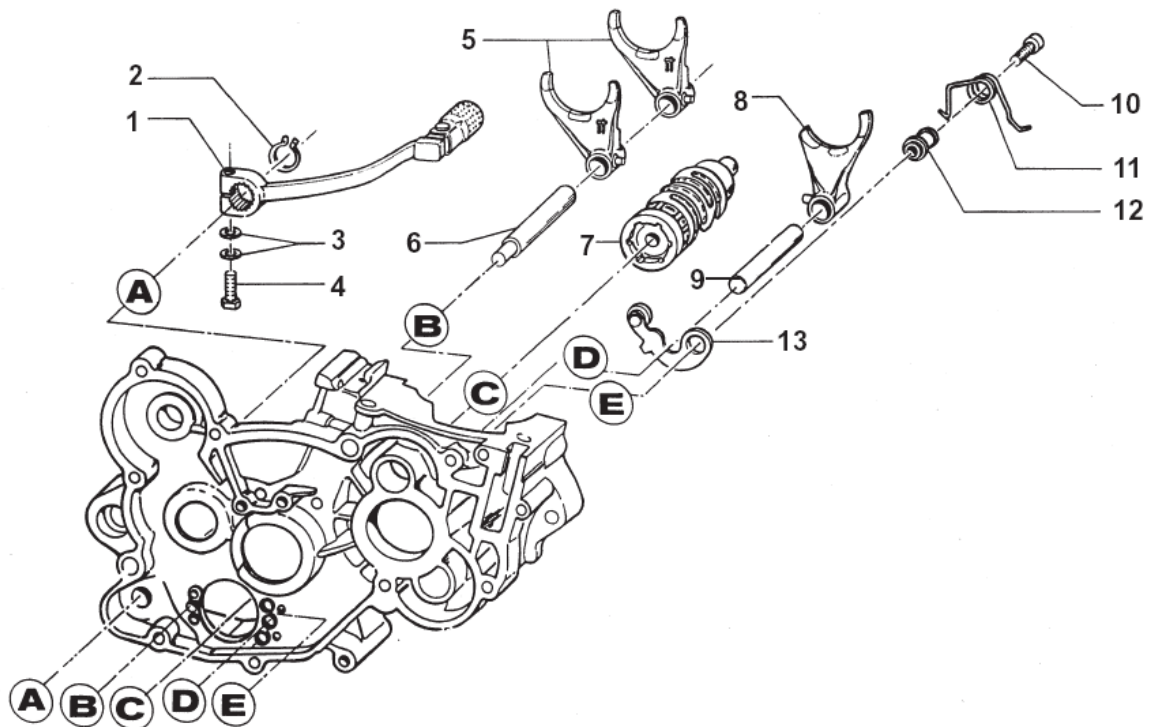

Tav. 04 – FORCHETTE CAMBIO – MESSA IN MOTO

Pos	Codice	Q.tà	'09	Descrizione	Pos	Codice	Q.tà	Descrizione
1	43043	1		LEVA CAMBIO Gear lever	33	26051	1	BATTUTA FISSA Pin
2	49212	1		SEEGER Snap ring	34	49483	2	VITE TCEI 6 X 16 Screw
3	49610	2		RONDELLA ACCIAIO Ø 6 Washer	35	26021	1	PIASTRINO RIENTRO CRICCHETTI Plate, ratchet
4	49411	1		VITE TE 6 X 20 Screw	36	26060	1	CRICCHETTO CAMBIO SUPERIORE Ratchet, upper
5	F33306	2	'09	FORCHETTA ALBERO SECONDARIO Fork, countershaft	37	26061	1	CRICCHETTO CAMBIO INFERIORE Ratchet, lower
	F33314	2	Opt.	FORCHETTA ALBERO SEC. CROMATA Fork, countershaft Chromed	38	26062	2	PUNTALE Plunger
6	33256	1		PERNO FORCHETTA A.S. Shaft, countershaft fork	39	16012	2	MOLLA PUNTALE Spring
7	33002	1	'09 END	ALBERO DESMODROMICO ENDURO Drum	40	40310	1	INGRANAGGIO PORTACRICCHETTI Shifter gear
	33003	1	'09 MX	ALBERO DESMODROMICO CROSS Drum				
8	33014	1	'09	FORCHETTA ALBERO PRIMARIO Fork, mainshaft				
	33016	1	Opt.	FORCHETTA ALBERO PRIM. CROMATA Fork, mainshaft Chromed				
9	33255	1		PERNO FORCHETTA ALBERO PRIMARIO Shaft, mainshaft fork				
10	49485	1		VITE TCEI 6 X 25 Screw				
11	16011	1		MOLLA BLOCCAMARCE Spring				
12	26007	1		DISTANZIALE MOLLA Spacer, spring				
13	26063	1		PIASTRINO BLOCCAMARCE Stopper comp.				
14	49368	1		VITE TE F/R 6 X 10 Screw				
16	43038	1		LEVA M/M Kick starter lever				
17	26005	1		DISTANZIALE Spacer				
18	16008	1		MOLLA M/M Spring, kick starter				
19	48008	1		RONDELLA ALBERO M/M washer				
20	28051	1		ALBERO M/M Shaft, kick start				
21	40350	1		INGRANAGGIO SCORREVOLE M/M Sliding gear, kick starter				
22	26254	1		BATTUTA M/M Kick starter stopper				
23	16006	1		MOLLA Spring				
24	49214	1		SEEGER Snap ring				
25	49638	1		DADO M6 ALTO AUTOBLOCCANTE Nut				
26	49603	1		RONDELLA 6 X 13 Washer				
27	28100	1		ALBERO COMANDO Shaft, gearshift				
28	26050	1		BATTUTA ECCENTRICA Pin				
29	16009	1		MOLLA RITORNO LEVA CAMBIO Spring, gear lever				
30	26006	1		DISTANZIALE MOLLA LEVA CAMBIO Spacer, gear lever spring				
31	49405	2		VITE TSEI 6 X 20 UMB. Screw				
32	26022	1		PIASTRINO FINE CORSA Plate