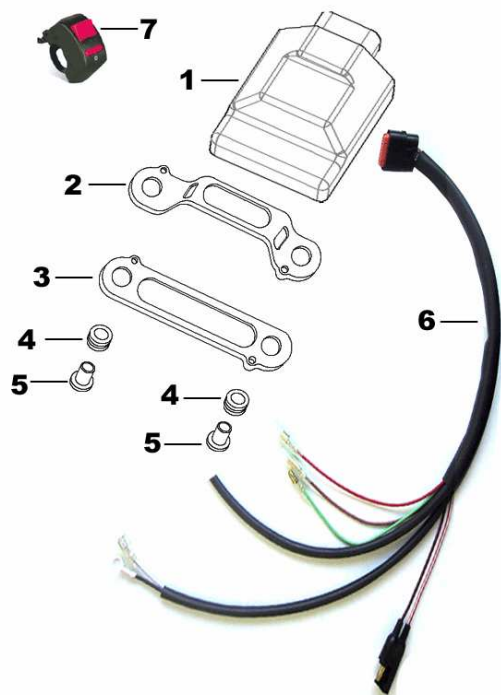

Tav. 06 CENTRALINA

Pos	Codice	Q.tà	New	Descrizione
1	15209.02	1	'09	Centralina
2	F26415	1	'09	Piastrino Superiore
3	F26450	1	'09	Piastrino Inferiore
4	21028	2	'09	Gommino
5	26086	2	'09	Boccola
6	68120	1		Cablaggio
7	68007	1	'09	Commutatore Mappe