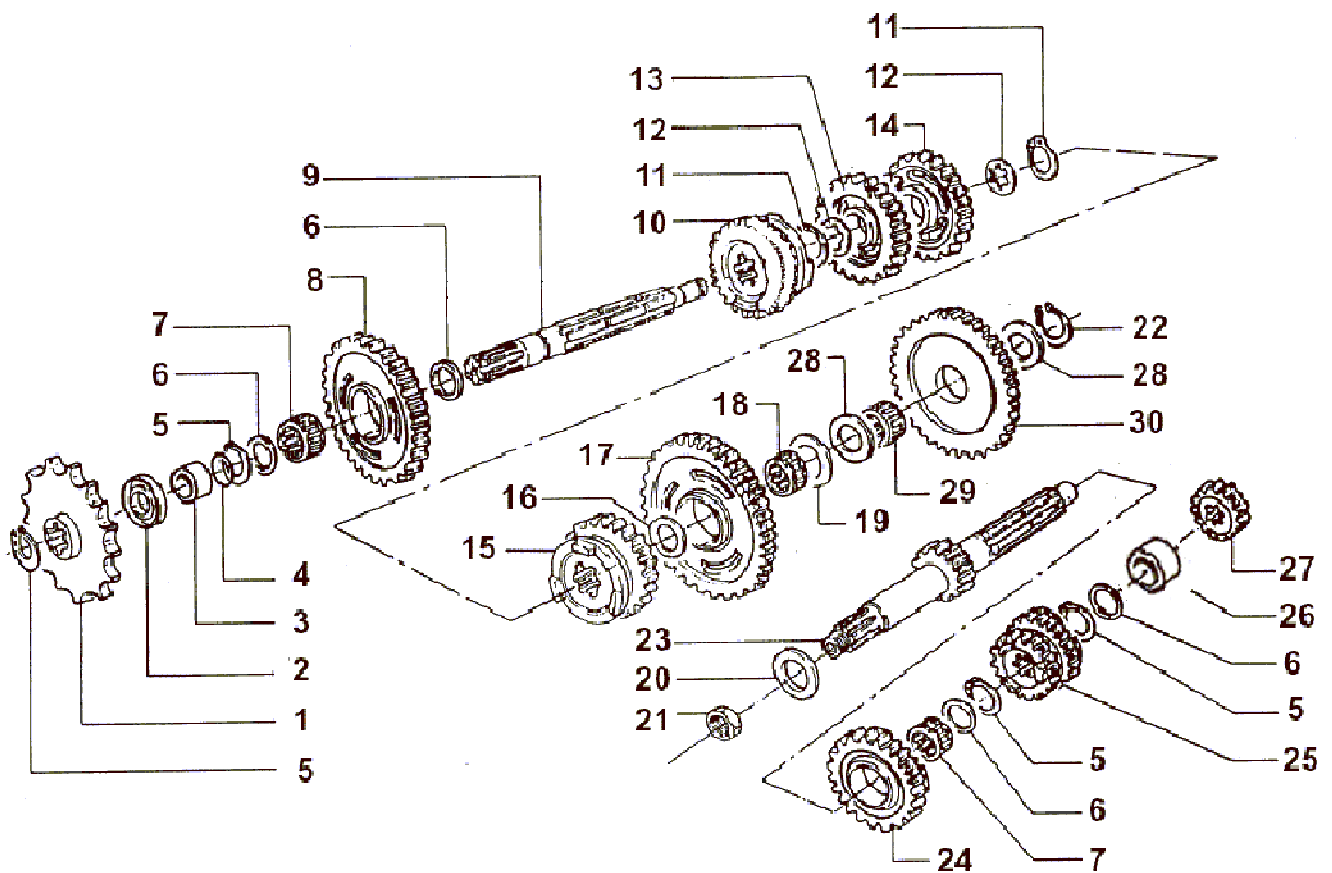

Tav. 05 – CAMBIO CROSS

Cambio CROSS (Gear Box CROSS)				
5 MARCE – 5 GEARS				
	Primario (Mainshaft)		Secondario (Countershaft)	
Marcia (Gear)	Denti (Teeths)	Codice (Code)	Denti (Teeths)	Codice (Code)
1^	14	40700	32	40707
2^	16	40701	29	40708
3^	18	40702	27	40709
4^	20		25	40710
5^	22	40440	24	40510
6^	--	26113	--	40519