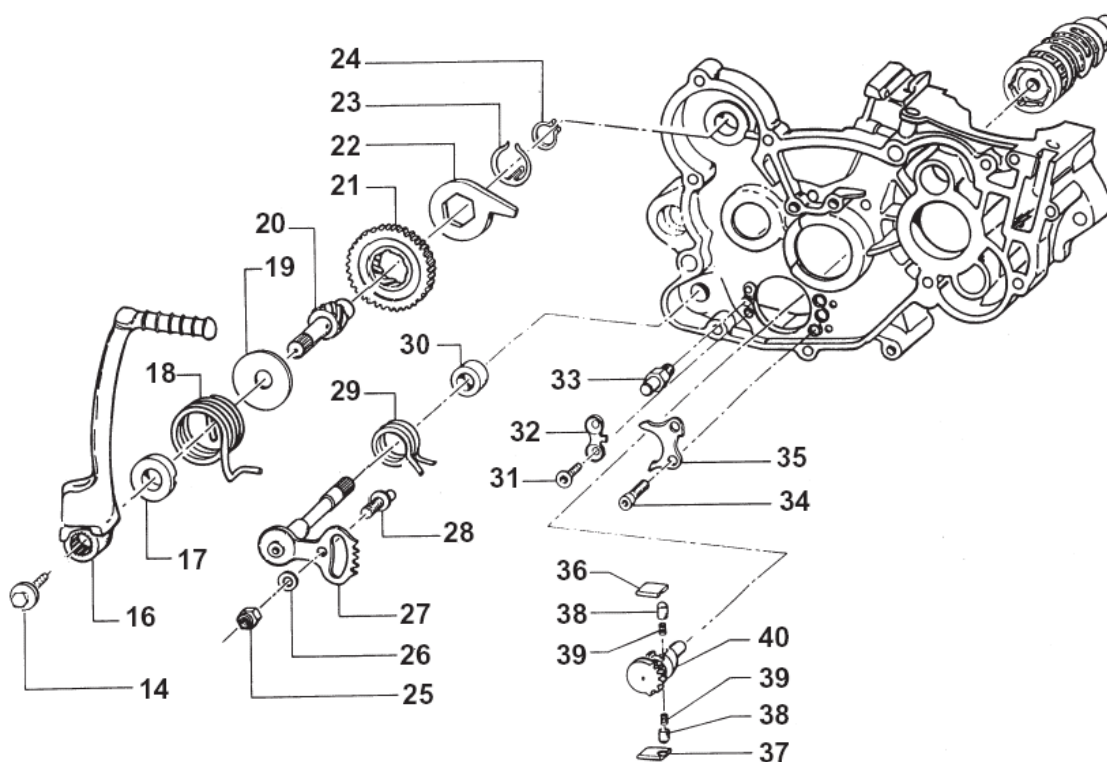

Tav. 04 – FORCHETTE CAMBIO – MESSA IN MOTO

Pos	Codice	Q.tà	New	Descrizione
1	43043	1		LEVA CAMBIO Gear lever
2	49212	1		SEEGER Snap ring
3	49610	2		RONDELLA ACCIAIO Ø 6 Washer
4	49411	1		VITE TE 6 X 20 Screw
5	33013	2		FORCHETTA ALBERO SECONDARIO Fork, countershaft
6	33256	1		PERNO FORCHETTA A.S. Shaft, countershaft fork
7	33001	1		ALBERO DESMODROMICO CROSS Drum
8	33010	1		FORCHETTA ALBERO PRIMARIO Fork, mainshaft
9	33255	1		PERNO FORCHETTA ALBERO PRIMARIO Shaft, mainshaft fork
10	49485	1		VITE TCEI 6 X 25 Screw
11	16011	1		MOLLA BLOCCAMARCE Spring
12	26007	1		DISTANZIALE MOLLA Spacer, spring
13	26063	1		PIASTRINO BLOCCAMARCE Stopper comp.
14	49368	1		VITE TE F/R 6 X 10 Screw
16	43038	1		LEVA M/M Kick starter lever
17	26005	1		DISTANZIALE Spacer
18	16008	1		MOLLA M/M Spring, kick starter
19	48008	1		RONDELLA ALBERO M/M washer
20	28051	1		ALBERO M/M Shaft, kick start
21	40350	1		INGRANAGGIO SCORREVOLE M/M Sliding gear, kick starter
22	26254	1		BATTUTA M/M Kick starter stopper
23	16006	1		MOLLA Spring
24	49214	1		SEEGER Snap ring
25	49638	1		DADO M6 ALTO AUTOBLOCCANTE Nut
26	49603	1		RONDELLA 6 X 13 Washer
27	28100	1		ALBERO COMANDO Shaft, gearshift
28	26050	1		BATTUTA ECCENTRICA Pin
29	16009	1		MOLLA RITORNO LEVA CAMBIO Spring, gear lever
30	26006	1		DISTANZIALE MOLLA LEVA CAMBIO Spacer, gear lever spring
31	49405	2		VITE TSEI 6 X 20 UMB. Screw
32	26022	1		PIASTRINO FINE CORSA Plate
33	26051	1		BATTUTA FISSA Pin
34	49483	2		VITE TCEI 6 X 16 Screw
35	26021	1		PIASTRINO RIENTRO CRICCHETTI Plate, ratchet

Pos	Codice	Q.tà	Descrizione
36	26060	1	CRICCHETTO CAMBIO SUPERIORE Ratchet, upper
37	26061	1	CRICCHETTO CAMBIO INFERIORE Ratchet, lower
38	26062	2	PUNTALE Plunger
39	16012	2	MOLLA PUNTALE Spring
40	40310	1	INGRANAGGIO PORTACRICCHETTI Shifter gear