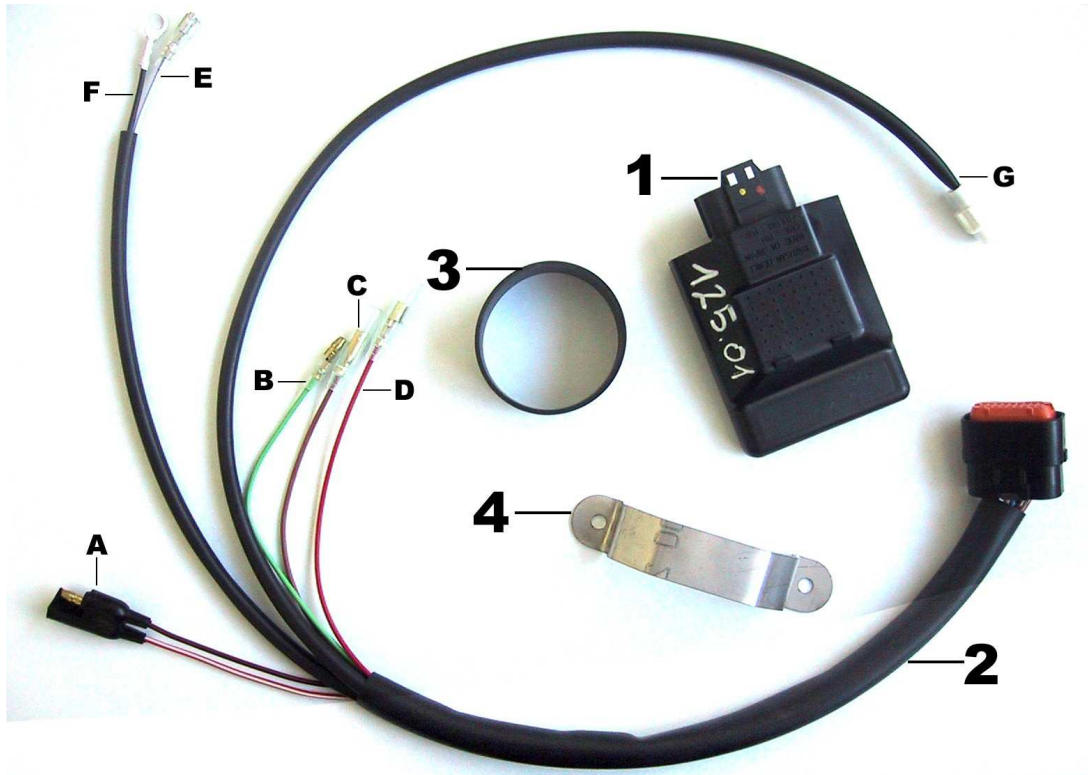

Pos	Codice	Q.tà	Descrizione
29	19010	1	GABBIA A RULLI 15 X 19 X 10 Needle cage
30	40351	1	INGRANAGGIO LIBERO M/M Gear, idle

Tav. 06 SILENZIATORE - MARMITTA

Pos	Codice	Q.t à	New	Descrizione
1	27043.08	1	2008	MARMITTA HGS CROSS Pipe
2	27123.08	1	2008	SILENZIATORE CROSS Silencer, Cross
4	21019	1		GOMMINO Rubber (silencer/pipe)
5	26026	1		BOCCOLA SILENZIATORE Collar
6	21008	1/2		GOMMINO SILENZIATORE Rubber, silencer
7	16003	2		MOLLA SCARICO Spring
9	27124	-		CARTUCCIA LANA CROSS Spare Wool (Cross)

Note:

Tav. 07 CDI

Pos	Codice	Descrizione
1	15209.01	CENTRALINA CDI
2	68120	CABLAGGIO Wiring loom
3	51051	ELASTICO Rubber
4	F26415	FASCETTA Holder

Note:
