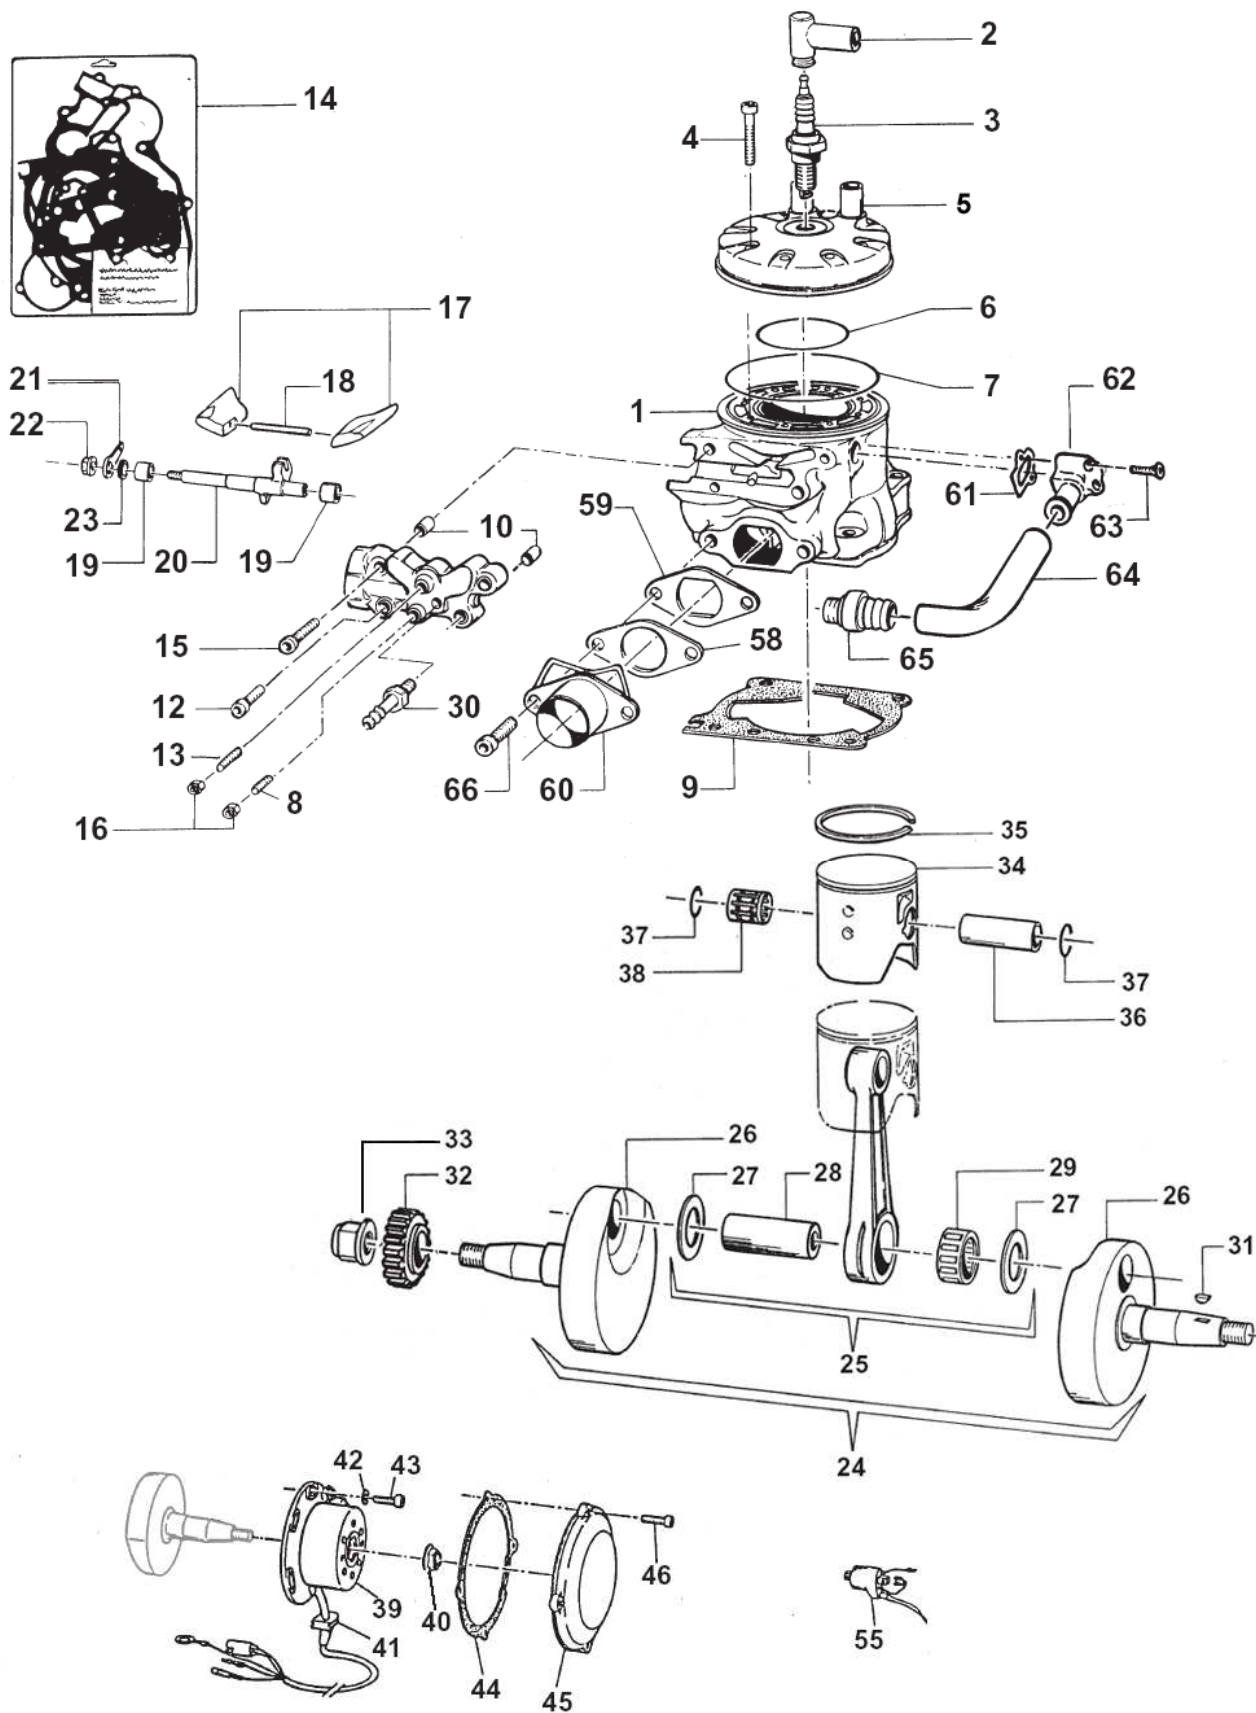

Tav. 01 - CILINDRO - PISTONE - ACCENSIONE

Pos	Codice	Q.tà	144cc	Descrizione	Pos	Codice	Q.tà	144cc	Descrizione
1	01038	1	144cc	CILINDRO 144cc CROSS NUDO Cylinder (without power valve)	28	18079	1	144cc	ASSE ACCOPPIAMENTO Ø 24 Pin, connecting rod
	01041	-	144cc	CILINDRO 144cc CROSS CPL Cylinder Assy. *	29	17072	1	144cc	GABBIA ARGENTATA Ø 24 Silver Bearing
2	21017	1		PIPETTA CANDELA NGK Cap, spark plug	32	40303	1		PIGNONE COPPIA PRIMARIA Z 19 Gear, primary drive
3	06011	1		CANDELA NGK BR 9 EG Spark plug	33	49094	1		DADO M14 X 1.25 Nut
4	49487	8		VITE TCEI 6 X 35 Screw	34	10144.94	-	144cc	PISTONE 144cc 55.94 CPL* Piston 144cc 55.94 Comp.*
5	02021	1	144cc	TESTA 144cc Cpl Head, assy		10144.95	-	144cc	PISTONE 144cc 55.95 CPL* Piston 144cc 55.94 Comp.*
6	12003	1		O-RING PICCOLO O-ring, Small					
7	12004	1		O-RING GRANDE O-ring, Big	35	11065	1	144cc	SEGMENTO 144cc Ring 144cc, piston
8	49706	1		GRANO 5 X 16 Grub screw	36	09008	1	144cc	SPINOTTO Pin
9	04498	-		GUARNIZIONE BASE CILINDRO 0.05 mm Gasket 0,05 Cylinder	37	09004.1	2	144cc	ANELLINI FERMA SPINOTTO Clip, piston pin
	04499	-		GUARNIZIONE BASE CILINDRO 0.1 mm Gasket 0,1 Cylinder	38	19034	1	144cc	GABBIA SPINOTTO Top end bearing
	05505	-		GUARNIZIONE BASE CILINDRO 0.2 mm Gasket 0,2 Cylinder	39	15200	1		GENERATORE KOKUSAN Generator kokusan
	05506	1		GUARNIZIONE BASE CILINDRO 0.3 mm Gasket 0,3 Cylinder	40	49657	1		DADO ACCENSIONE CROSS Flange Nut, CROSS
	05507	-		GUARNIZIONE BASE CILINDRO 0.4 mm Gasket 0,4 Cylinder	41	21004	-		GOMMINO PASSACAPO Rubber
	05508	-		GUARNIZIONE BASE CILINDRO 0.5 mm Gasket 0,5 Cylinder	42	49603	2		RONDELLA 6 X 12 Washer
10	26041	2		GRANO CENTRAGGIO 7 X 8 Pin, dowel	43	49484	2		VITE TCEI 6 X 20 Screw
11	-----	-		RICAMBIO NON DISPONIBILE Spare not available	44	05516	1		GUARNIZIONE COP. ACCENSIONE Gasket, ignition cover
12	49474	2		VITE TCEI 5 X 16 Screw	45	30211	1		COPERCHIO ACCENSIONE CROSS Cover, ignition for Cross
13	49703	1		GRANO 5 X 20 Grub screw	46	49477	4		VITE TCEI 5 X 25 Screw
14	05617	-		KIT GUARNIZIONI + O-RING 2006 Gaskets kit + O-ring	55	15206	1		BOBINA KOKUSAN Coil kokusan
15	49476	2		VITE TCEI 5 X 20 Screw	58	05107	1		GUARNIZIONE COLLETTORE SCARICO Gasket, Ex. manifold
16	49633	2		DADO M5 AUTOBLOCCANTE BASSO Nut	59	26039	1		FLANGIA COLLETTORE Flange, manifold
17	22144	1	144cc	VALVOLA GHIGLIOTTINA (COPPIA) Power valve (left + right)	60	13017	1		COLLETTORE SCARICO Exhaust manifold
18	19025	1		PERNO VALVOLA Pin, power valve	61	05525	1		GUARNIZIONE RACCORDO ACQUA Gasket, water joint
19	19045	2		GABBIA A RULLI HK 0810 Bearing, shaft	62	28011	1		RACCORDO ACQUA Water joint
20	28026	1		ALBERINO COMANDO VALVOLA Shaft, power valve	63	49397	2		VITE TSEI 5 X 25 Screw
21	28039	1		PIASTRINO SUPERIORE Plate, upper	64	21025	1		MANICOTTO ACQUA Water hose
22	49701	1		DADO M5 FLANGIATO Nut, flange	65	F28515	1		RACCORDO ACQUA INFERIORE Water Joint, lower
23	04006	1		PARAOILIO 8 X 12 X 3 Oil seal	66	49500	2		VITE TCEI 8 X 20 Screw
24	18178	-	144cc	ALBERO MOTORE 144ccCPL Crankshaft Comp.					
25	18145	-	144cc	BIELLA COMPLETA 144cc Rod Kit				*	Pistone completo di : Spinotto (09008) Anellini (09004.1) Segmento (11065)
26	18177	-	144cc	COPPIA SEMIALBERI Crank (left + right)					
27	18248	2		RONDELLA ARGENTATA Silver washer