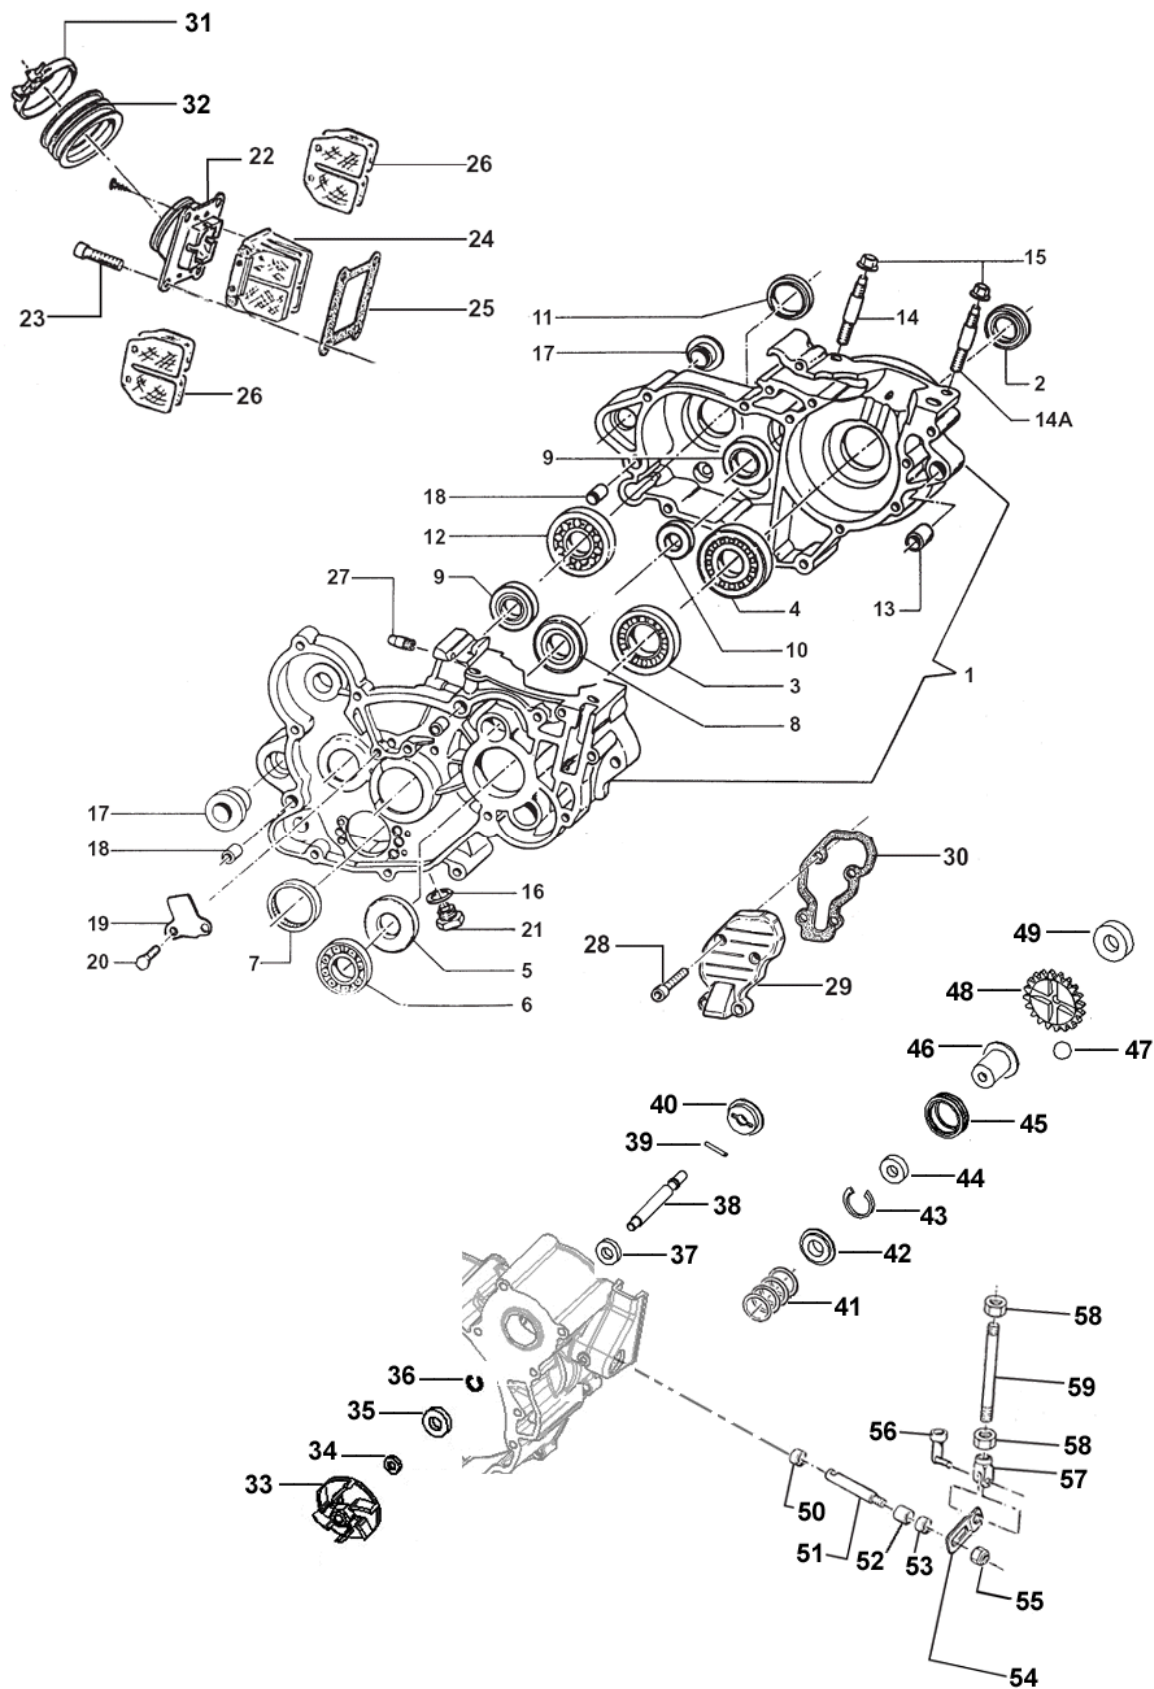

Tav. 03 – BASAMENTO MOTORE - CENTRIFUGA

Pos	Codice	Q.tà	144cc	Descrizione	Pos	Codice	Q.tà	144cc	Descrizione
1	30144.08	1	144cc	BASAMENTO MOTORE 144 Crankcase 144	35	04017	1		PARAOLIO CENTRIFUGA 06 – 8 X 22 X 7 Oil seal
2	04000	1		PARAOLIO 20 X 35 X 7 Oil seal	36	49215	1		SEEGER POMPA ACQUA I 22 Snap Ring
3	03004	1		CUSCINETTO 6205 C4 Bearing	37	03014	1		CUSCINETTO POMPA SCHERMATO 608 Z C3 Bearing
4	03003	1		CUSCINETTO 63/22 C4 Bearing	38	28004	1		ALBERINO POMPA CENTRIFUGA 2006 Shaft, water pump
5	04016	1		PARAOLIO 20 X 40 X 9 Oil seal	39	F19503	1		RULLINO D.3 X 13.8 Pin
6	03001	1		CUSCINETTO 6204 C4 Bearing	40	48024	1		RONDELLA GIUDA MOLLA POSTERIORE Cap, spring
7	19041	1		GABBIA A RULLI DHK 35/12 Needle cage	41	16018	1	144cc	MOLLA PER CENTRIFUGA Spring
8	03011	1		CUSCINETTO A.P. 6204 Z C3 Bearing	42	48025	1		RONDELLA GUIDA MOLLA ANTERIORE Cap, spring
9	03009	2		CUSCINETTO 6202 Z C3 Bearing	43	49263	1		SEEGER I 24 Snap ring
10	03012	1		CUSCINETTO DESMODROMICO 6001 2RS Bearing	44	03022	1		CUSCINETTO CENTRIFUGA – 61901 Bearing
11	04003	1		PARAOLIO PIGNONE 26 X 37 X 7 Oil seal	45	40054	1		RUOTA DENTATA CUSCINETTO CENTRIFUGA Gear, ball spin bearing
12	03010	1		CUSCINETTO 6204 C3 Bearing	46	40053	1		BUSSOLA PER CENTRIFUGA Bush
13	26043	1		GRANO CARTER 14 X 14 Dowel	47	19054	4		SFERA Ø 12 Ball
14	49027	2		PRIGIONIERO 8 X 58 Stud	48	40057	1		INGRANAGGIO VALVOLA CENTRIFUGA Gear, ball spin
14A	49020	2		PRIGIONIERO 8 X 48 Stud	49	03025	1		CUSCINETTO POMPA ACQUA – 626 C3 Bearing
15	49640	4		DADO M 8 FLANGIATO CHIAVE 12 Nut, flange	50	19048	1		ASTUCCIO A RULLI HK 0608 Bearing
16	49103	1		RONDELLA TAPPO Washer	51	28005	1		ALBERINO RINVIO VALVOLA SCARICO Shaft, power valve return
17	26032	2		BOCCOLA Ø 16 Collar	52	19044	1		GABBIA A RULLI HK 1210 AA Needle cage
18	26044	3		GRANO CENTRAGGIO 10 X 13.6 Dowel	53	F04354	1		PARAOLIO 12 X 16 X 3 Oil Seal
19	26023	1		PIASTRINO CONVOGLIATORE OLIO Plate, oil conveyor	54	28043	1		PIASTRINO INFERIORE VALV. 2006 Plate, lower
20	49440	2		VITE TE 6 X 14 Screw	55	49701	1		DADO FLANGIATO M 5 Nut, flange
21	49301	1		TAPPO OLIO CON CALAMITA Oil plug with magnet	56	49042	2		MOLLA BLOCCA FORCHETTINA Spring
22	30316	1		CONVOLGIATORE PACCO Manifold	57	49041	2		FORCHETTINA M 4 Fork
23	49484	4		VITE TCEI 6 X 20 Screw	58	49630	2		DADO M 4 Nut
24	20061	1	2008	PACCO LAMELLARE V-FORCE 3 Reeds box V-Force	59	28044	1		ASTINA VALVOLA 125 2006 Rod
25	05277	1	2008	GUARNIZIONE PACCO LAMELLARE Gasket, reeds box	60	49593	1		VITE M 4 X 8 Screw
26	20074	-	2008	KIT LAMELLE RICAMBIO V-FORCE-3 Spare reeds, V-Force					
28	49474	3		VITE TCEI 5 X 16 Screw					
29	30213	1	144cc	COPERCHIO LEVERAGGI Cover					
30	05529	1	144cc	GUARNIZIONE Gasket					
31	51004	2		FASCETTA Band					
32	13009	1		COLLETTORE ASPIRAZIONE Intake manifold					
33	28009	1		GIRANTE POMPA ACQUA Impeller					
34	49689	1		RONDELLA 6 X 12 SP. 1.2 Washer