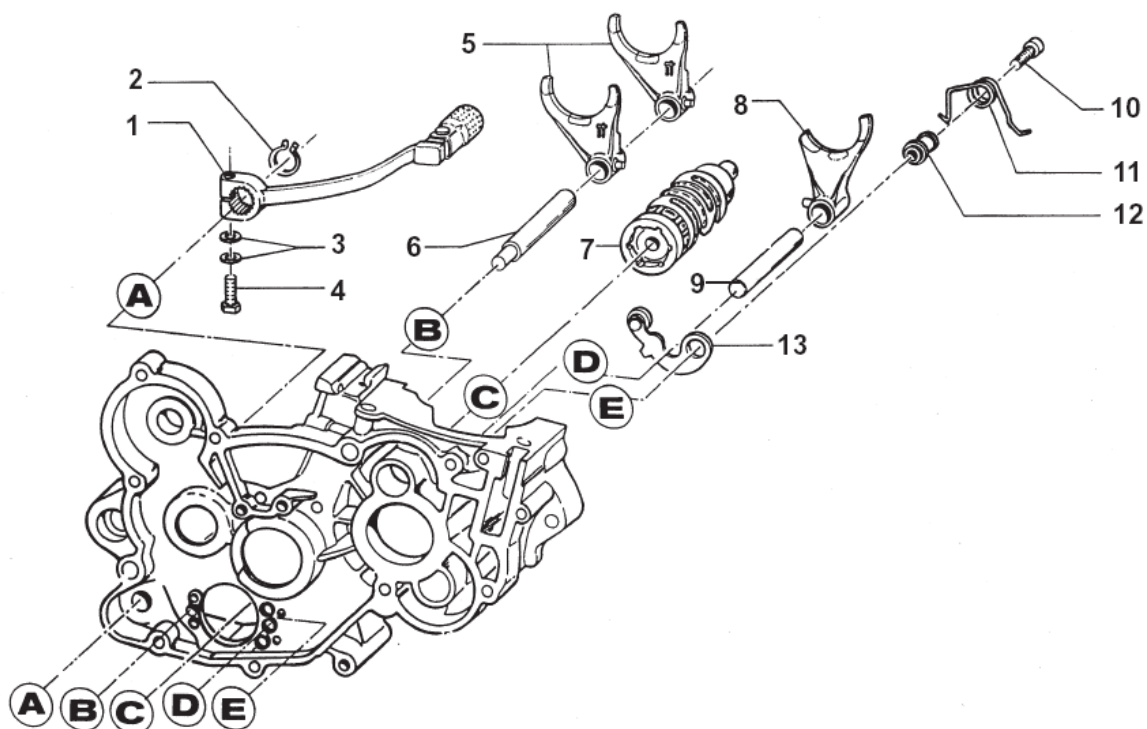

Tav. 04 – FORCHETTE CAMBIO – MESSA IN MOTO

Pos	Codice	Q.tà	New	Descrizione
1	43043	1		LEVA CAMBIO Gear lever
2	49212	1		SEEGER Snap ring
3	49610	2		RONDELLA ACCIAIO Ø 6 Washer
4	49411	1		VITE TE 6 X 20 Screw
5	33013	2		FORCHETTA ALBERO SECONDARIO Fork, countershaft
6	33256	1		PERNO FORCHETTA A.S. Shaft, countershaft fork
7	33001	1		ALBERO DESMODROMICO CROSS Drum
8	33010	1		FORCHETTA ALBERO PRIMARIO Fork, mainshaft
9	33255	1		PERNO FORCHETTA ALBERO PRIMARIO Shaft, mainshaft fork
10	49485	1		VITE TCEI 6 X 25 Screw
11	16011	1		MOLLA BLOCCAMARCE Spring
12	26007	1		DISTANZIALE MOLLA Spacer, spring
13	26063	1		PIASTRINO BLOCCAMARCE Stopper comp.
14	49368	1		VITE TE F/R 6 X 10 Screw
16	43038	1		LEVA M/M Kick starter lever
17	26005	1		DISTANZIALE Spacer
18	16008	1		MOLLA M/M Spring, kick starter
19	48008	1		RONDELLA ALBERO M/M washer
20	28051	1		ALBERO M/M Shaft, kick start
21	40350	1		INGRANAGGIO SCORREVOLE M/M Sliding gear, kick starter
22	26254	1		BATTUTA M/M Kick starter stopper
23	16006	1		MOLLA Spring
24	49214	1		SEEGER Snap ring
25	49638	1		DADO M6 ALTO AUTOBLOCCANTE Nut
26	49603	1		RONDELLA 6 X 13 Washer
27	28100	1		ALBERO COMANDO Shaft, gearshift
28	26050	1		BATTUTA ECCENTRICA Pin
29	16009	1		MOLLA RITORNO LEVA CAMBIO Spring, gear lever
30	26006	1		DISTANZIALE MOLLA LEVA CAMBIO Spacer, gear lever spring
31	49405	2		VITE TSEI 6 X 20 UMB. Screw
32	26022	1		PIASTRINO FINE CORSA Plate
33	26051	1		BATTUTA FISSA Pin
34	49483	2		VITE TCEI 6 X 16 Screw
35	26021	1		PIASTRINO RIENTRO CRICCHETTI Plate, ratchet

Pos	Codice	Q.tà	Descrizione
36	26060	1	CRICCHETTO CAMBIO SUPERIORE Ratchet, upper
37	26061	1	CRICCHETTO CAMBIO INFERIORE Ratchet, lower
38	26062	2	PUNTALE Plunger
39	16012	2	MOLLA PUNTALE Spring
40	40310	1	INGRANAGGIO PORTACRICCHETTI Shifter gear