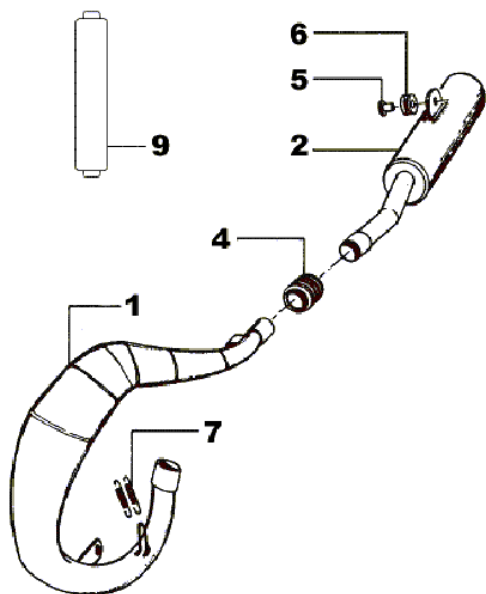

Tav. 06 SILENZIATORE - MARMITTA

Pos	Codice	Q.t à	New	Descrizione
1	27043.08	1	2008	MARMITTA HGS CROSS Pipe
2	27123.08	1	2008	SILENZIATORE CROSS Silencer, Cross
4	21019	1		GOMMINO Rubber (silencer/pipe)
5	26026	1		BOCCOLA SILENZIATORE Collar
6	21008	1/2		GOMMINO SILENZIATORE Rubber, silencer
7	16003	2		MOLLA SCARICO Spring
9	27124	-		CARTUCCIA LANA CROSS Spare Wool (Cross)

ACCESSORI (Accessories)

Codice	Descrizione
50051	ESTRATTORE ACCENSIONE KOKUSAN Puller, Kokusan ignition
50030	ESTRATTORE PIGNONE COPPIA Puller, 13T primary drive gear
50028	CHIAVE ROTORE DUCATI Wrench, Ducati rotor
50102	PASTA GUARNIZIONE 250 gr. Silicone Liquid Gasket 250 gr.
50053	COMPARATORE PER FASE MOTORE Dial gauge
50055	GAMBO CORTO PER COMPARATORE
50054	GAMBO LUNGO PER COMPARATORE

Note: